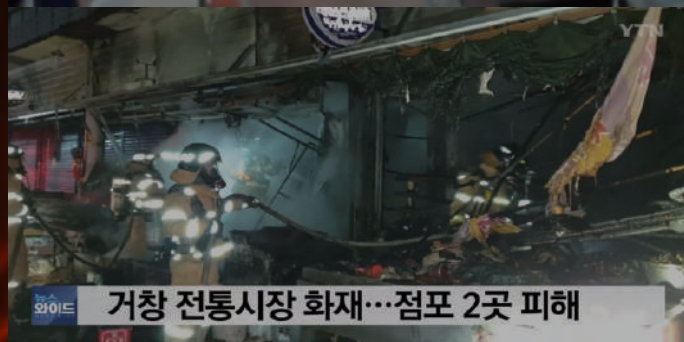

3.(주)제일소방방재는 **소방 및 방역소독** 을 시행합니다.

소방공사업, 점검업, 방역처리업, 소독업을 가진 면허 업체 입니다.
법정소방, 법정방역소독을 한번에 실시 할 수 있습니다.
한번에 처리되는 소방 소독 안전서비스를 제공할것입니다.

1년간 1지역 화재피해액 평균 420억, 1건당 평균 360만원

전통시장 내 화재로 인한 대형피해, 이제는 미리 대비하셔야 합니다.

최근 벌어지는 전통시장 내 화재관련 사건사고들.

〈 대구 서문시장 화재 〉

〈 원주 중앙시장 화재 〉

화재피해 사각지대 '전통시장'

'화재'로 인한 피해가 가장 취약한 곳을 꼽자면 전통시장이 빠질수 없습니다. 전통시장은 한번 화재시 큰 사고로 번지는 경우가 다반사입니다. 통로가 좁고 복잡한 구조로 되어 있어 불길이 번질 우려가 크고 화재 진압은 어렵기 때문입니다. 소방방재청에 따르면 전통시장은 가스 화재 및 폭발등이 우려되는 최고위험등급(E등급)에 속합니다.