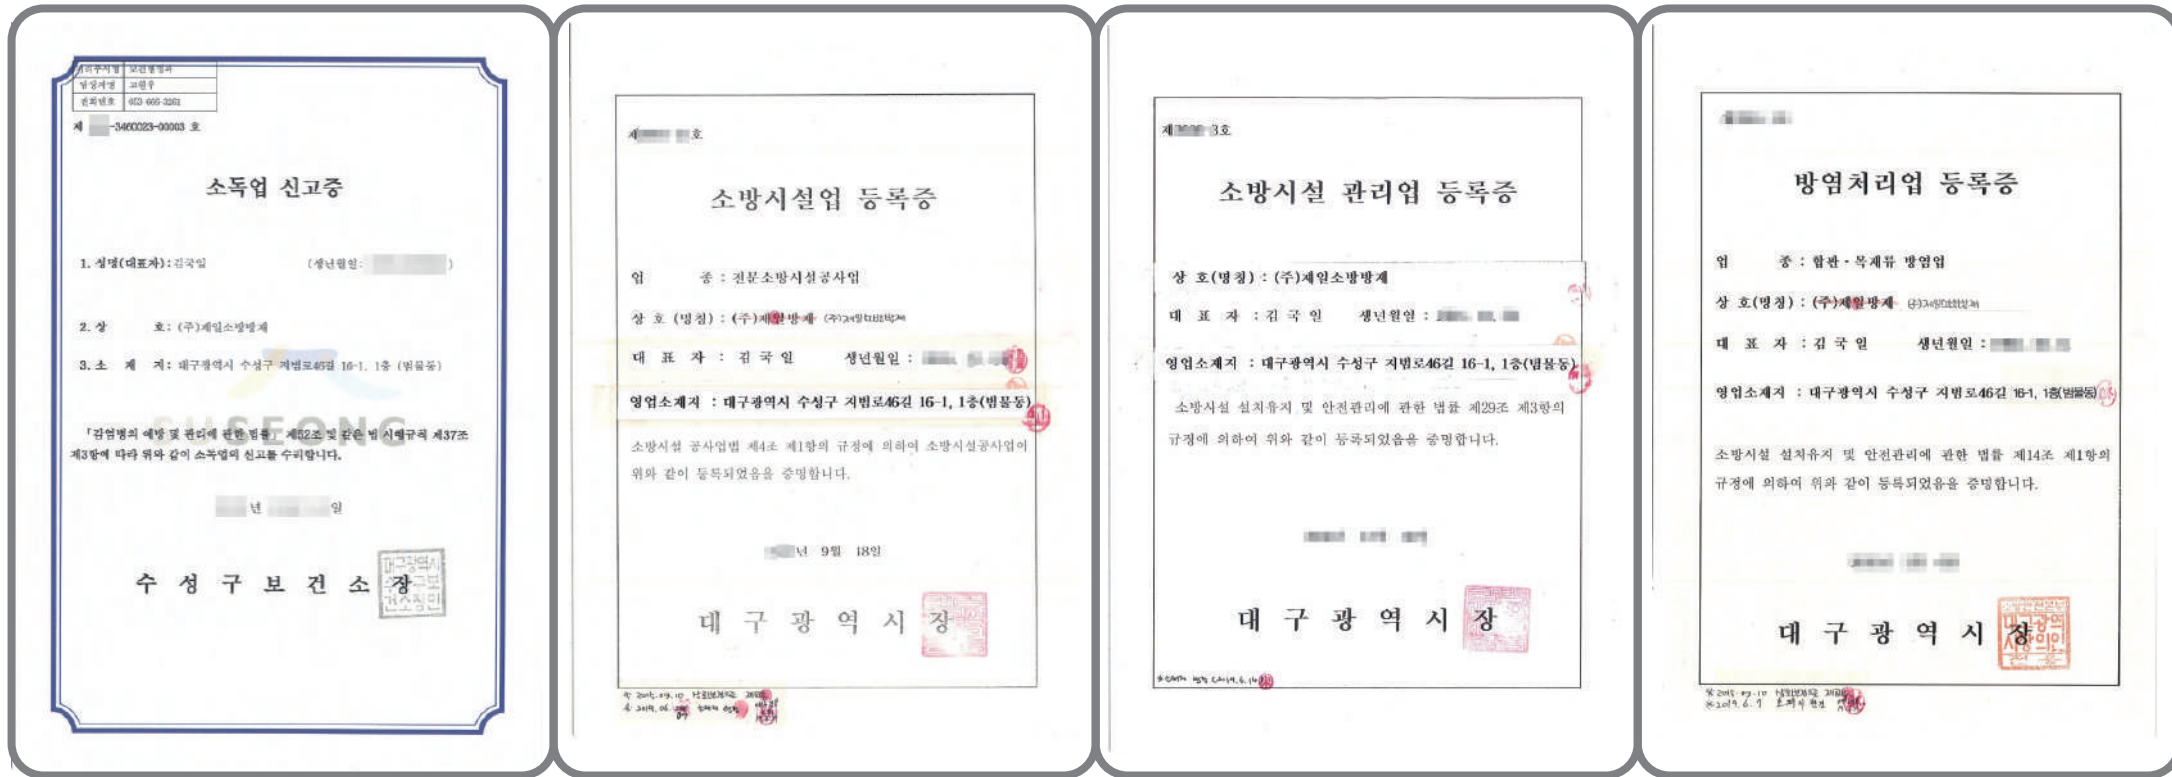

기존 소방, 소독시스템

제일소방방재와 계약시

법적소방점검, 법적의무소독 에는 저희 제일의 기술자들이 비치 됩니다. 금액적인 부분도 여러분께 합리적인 방안을 제안 드리겠습니다.
소방, 소독 동시 계약시 공용부 소독 1회 서비스 해드립니다.(2020년 한정)

제일의 인증서

저희 (주)제일소방방재는 20년 이상 된 안전관리공사 전문회사 입니다. 제일의 집약된 서비스를 경험해보시길 바랍니다.
전문적인 저희의 기술력은 고객님의 큰 도움이 될 것을 약속드립니다.